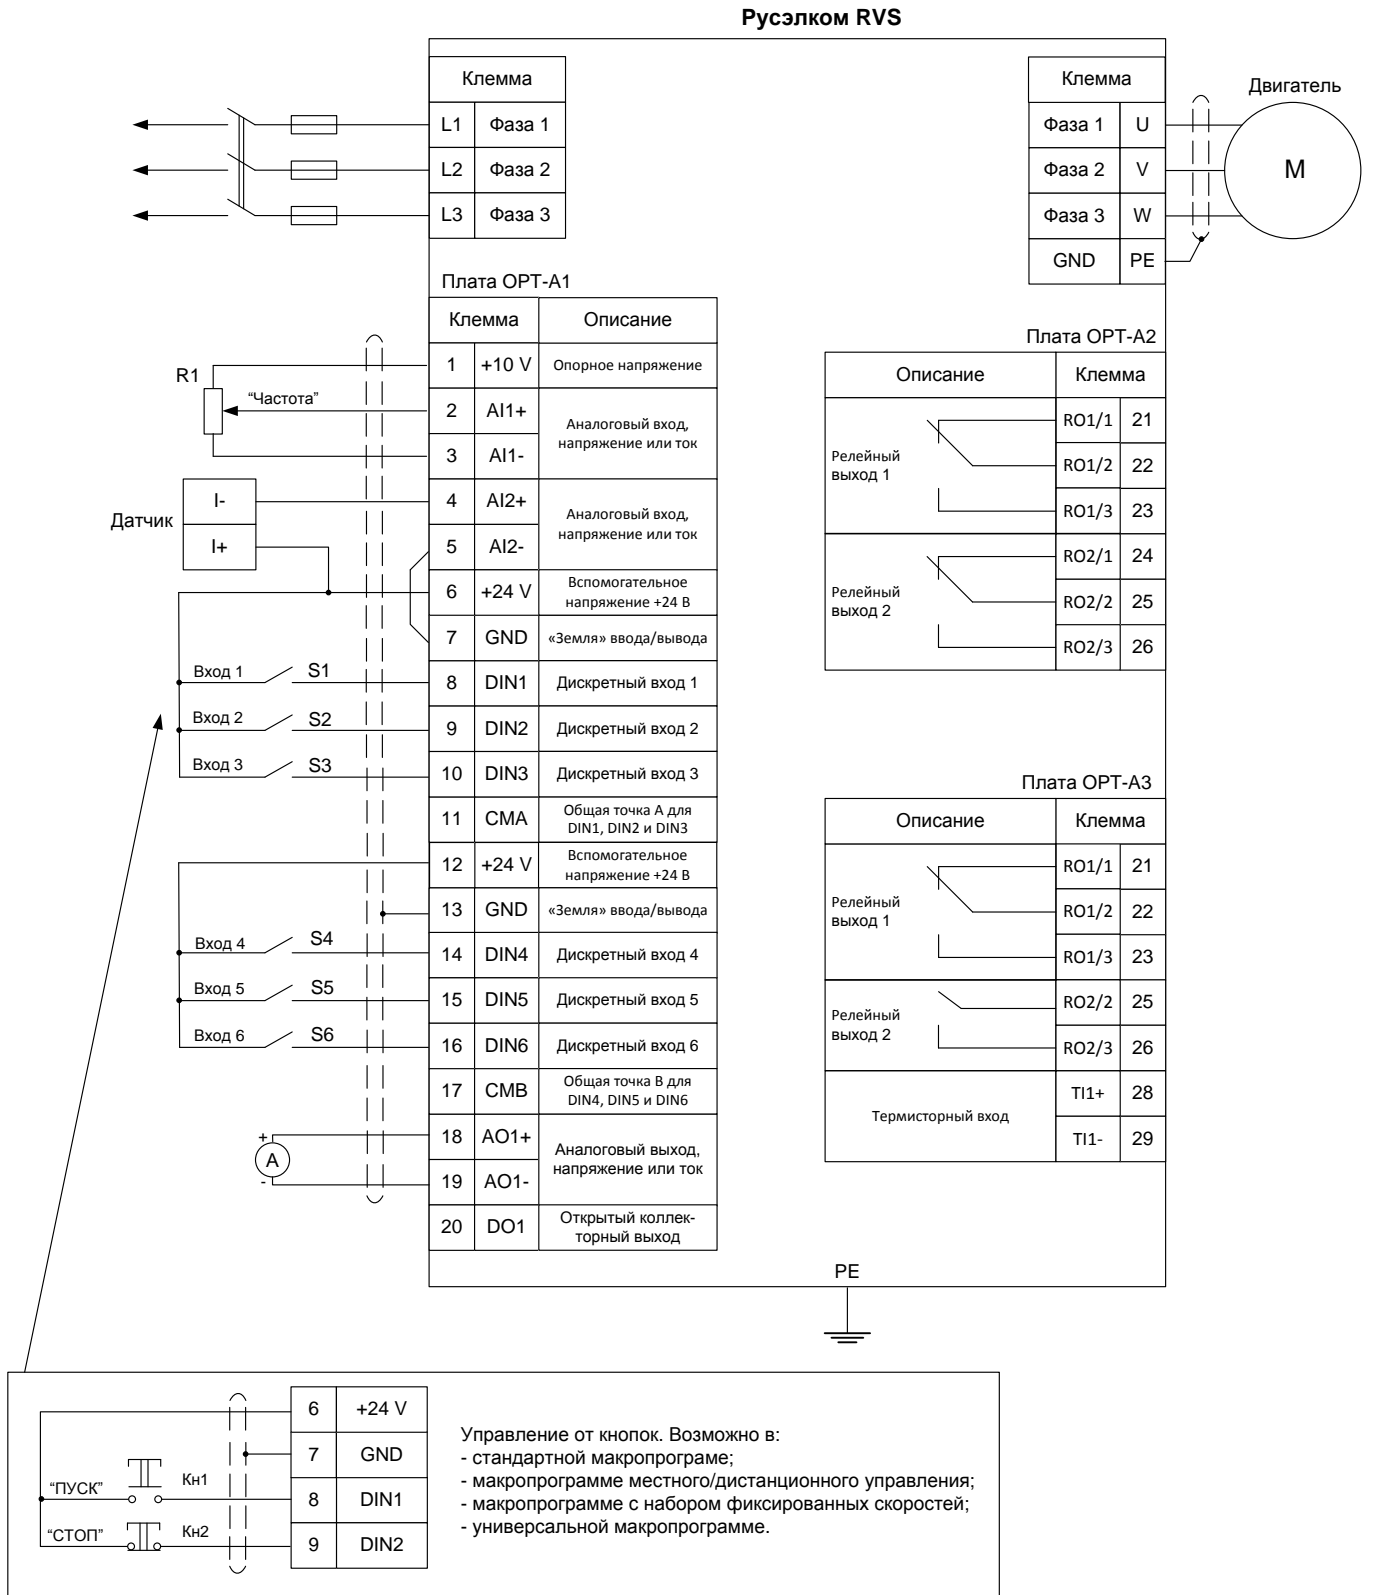

Преобразователи частоты Русэлком RVS

Схема внешних подключений

г. Москва

2011 г.

1. Схема подключения преобразователя частоты

Рисунок 1